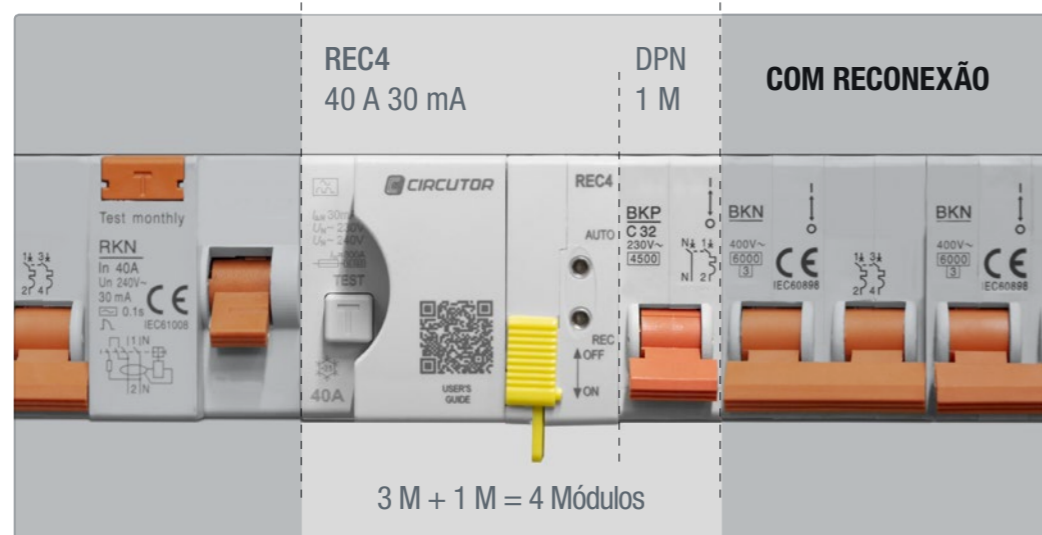

## Máxima continuidade, mínimo espaço

O **REC4** é um interruptor diferencial de 3 módulos associado a um motor inteligente com reconexão, que permite realizar uma reconexão segura do interruptor diferencial de forma automática em 3 tentativas.

## Compacto

Quadro completo sem espaço?

Solução fácil, REC4.

Utilize-o em instalações sem espaço disponível no quadro elétrico, apenas 3 módulos de calha DIN

Substitui o seu sistema atual utilizando o mesmo espaço