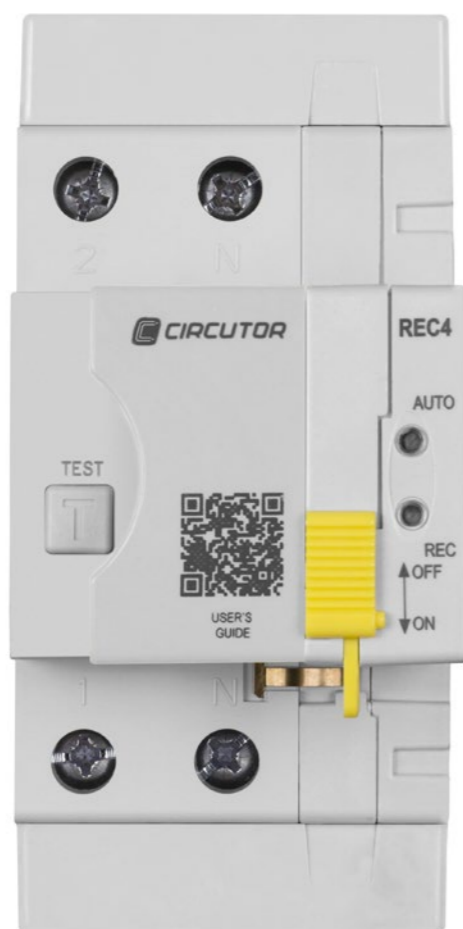

Máxima continuidade, mínimo espaço

Garantia de continuidade de serviço

Plug&Play. Sequência fixa

Rápido controlo de estado

Poupança de espaço