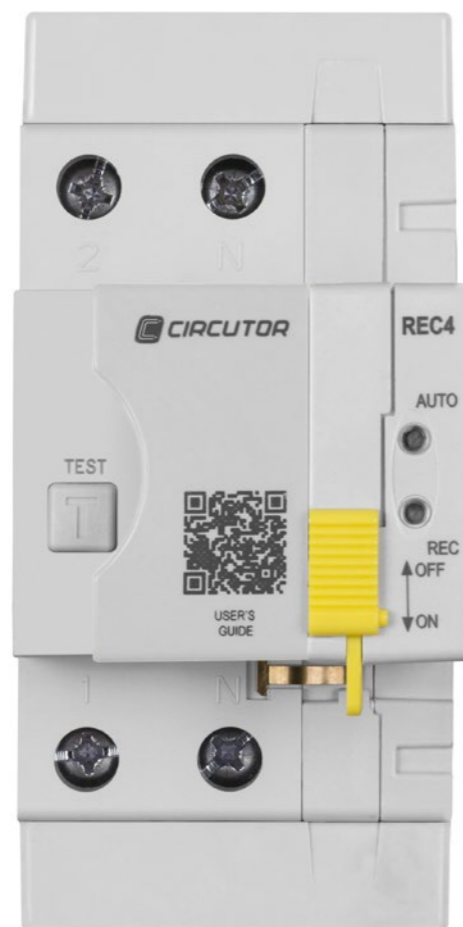

# REC4

Interruptor diferencial autorrearmável

# REC4

Interruputor diferencial autorrearmável

Máxima continuidade, mínimo espaço

Garantir a continuidade de fornecimento ajuda a proteger e a evitar perdas económicas nas nossas instalações.

**APENAS 3 MÓDULOS**

## Máxima continuidade, mínimo espaço

O **REC4** é um interruptor diferencial de 3 módulos associado a um motor inteligente com reconexão, que permite realizar uma reconexão segura do interruptor diferencial de forma automática em 3 tentativas.

## Compacto

Quadro completo sem espaço?

Solução fácil, REC4.

Utilize-o em instalações sem espaço disponível no quadro elétrico, apenas 3 módulos de calha DIN

Substitui o seu sistema atual utilizando o mesmo espaço