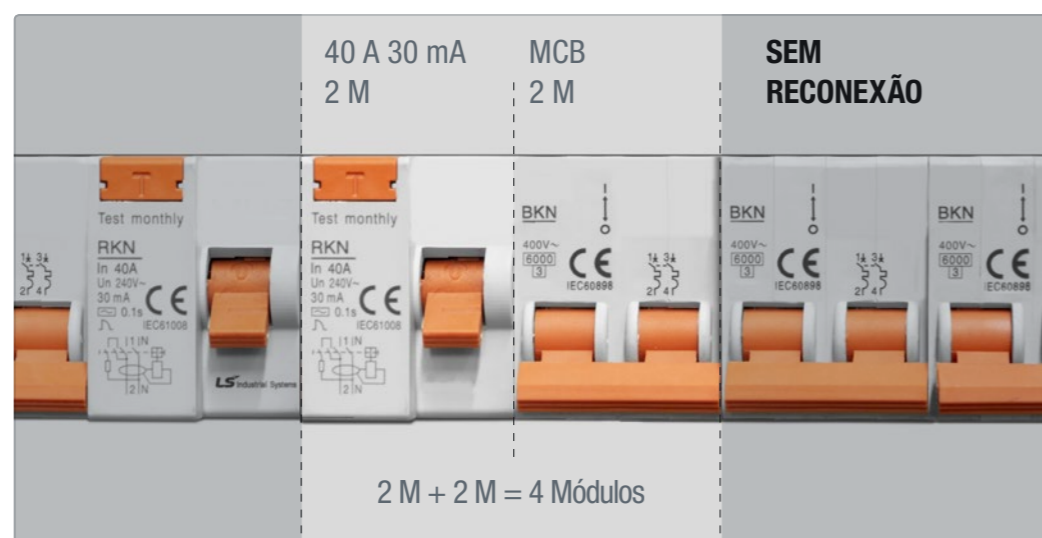

Compacto

Quadro completo sem espaço?

Solução fácil, REC4.